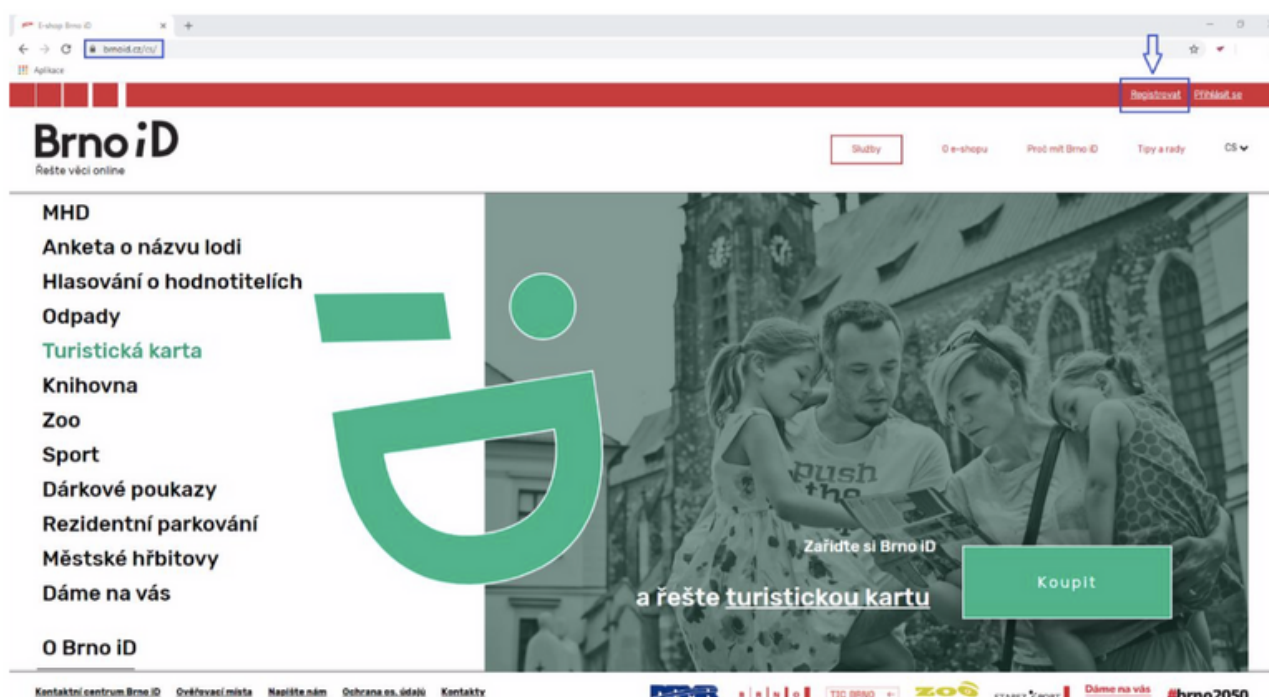

Postup registrace na brnoiD

- 1) Do internetového prohlížeče (např. Internet Explorer, Google Chrome, Mozilla Firefox) zadáme adresu <https://www.brnoid.cz/cs/>

- 2) Na obrazovce v levém horním rohu klikneme na odkaz **Registrovat**